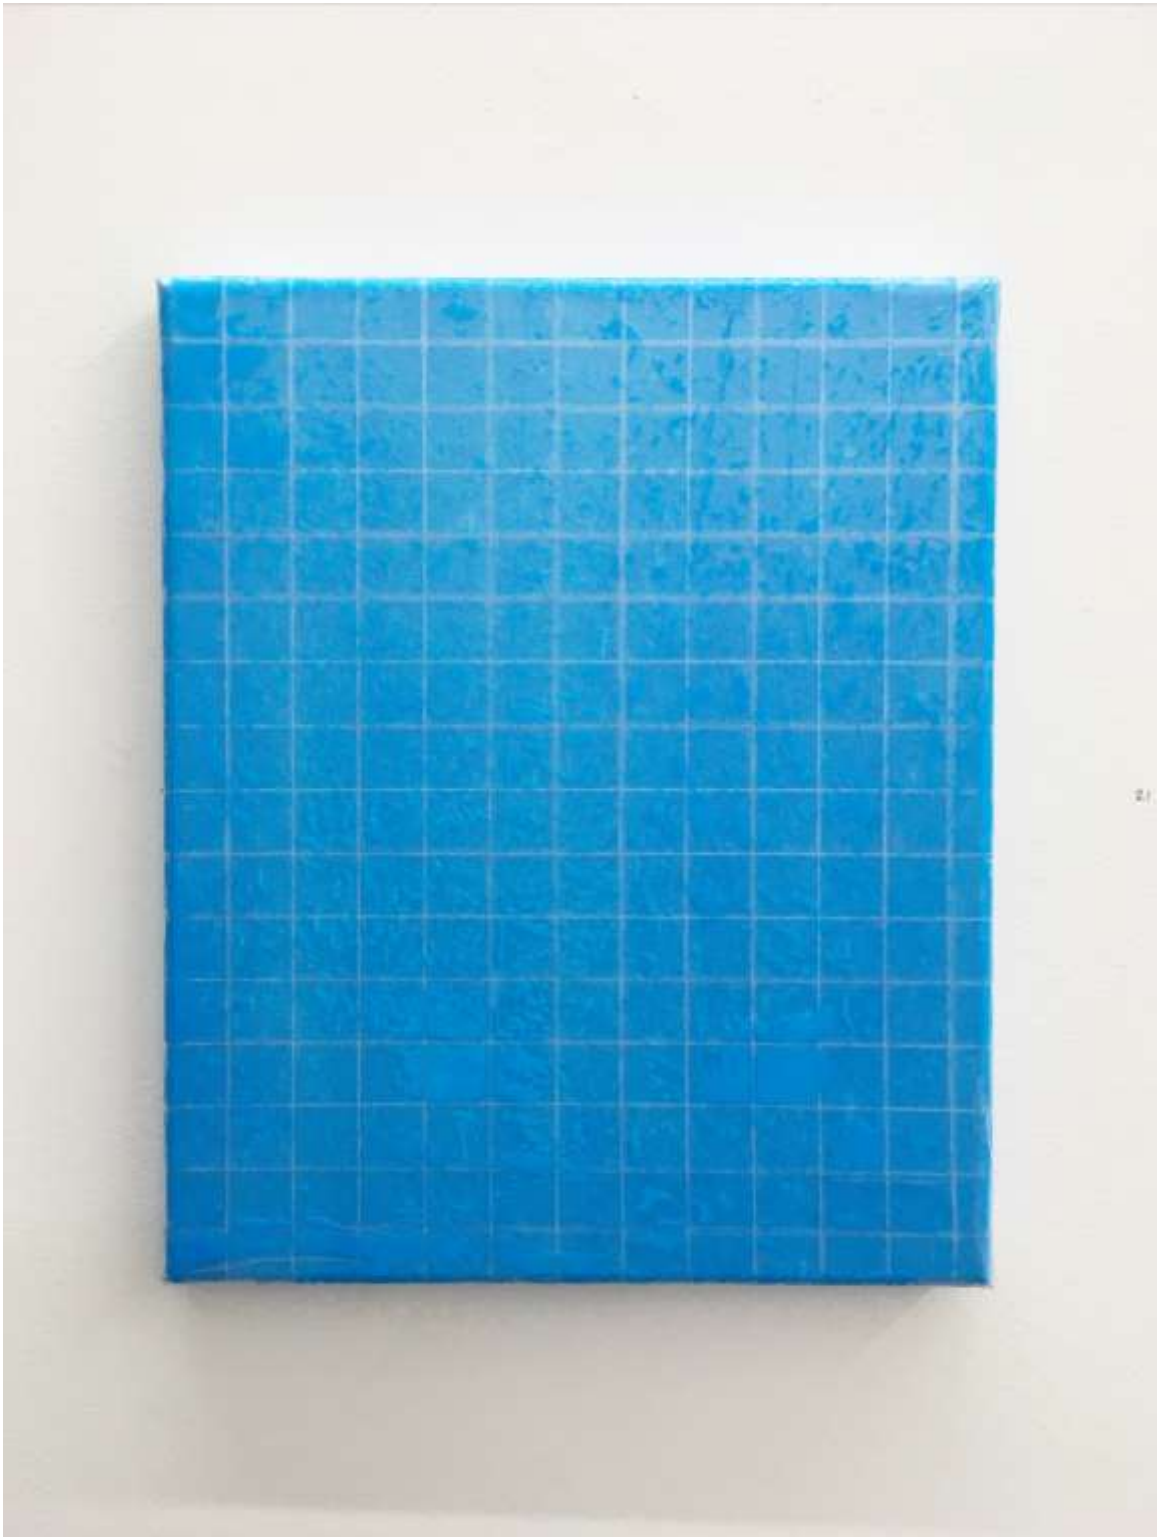

CLARY STOLTE - light

De foto's geven slechts een indicatie van de kleur en glans

14. 'Variatie in wit #3' (2020)
Invisible tape op paneel, 30 x 24 cm
€ 1.200,-

15. 'Variatie op Td' (2018)
Invisible tape op paneel, 30 x 24 cm
€ 1.200, -

16. 'Variatie #3 op Td1' (2020)
Invisible tape op paneel, 30 x 24 cm
€ 1.200, -

17. 'Variatie in wit #2' (2020)
Invisible tape op paneel, 30 x 24 cm
€ 1.200, -

17. 'Variatie in wit #2' (2020)
Invisible tape op paneel, 30 x 24 cm
€. 1.200, -

19. 'Variatie op Td #4' (2020)
Invisible tape op paneel, 24 x 18 cm
€ . 1150, -

20. 'Variatie in blauw #1' (2020)
Invisible tape en plastic op doek, 30 x 24 cm
€ 1.200, -

21. 'Variatie in blauw #2' (2020)
Invisible tape en plastic op doek, 30 x 24 cm
€. 1.200, -

22. 'Variatie in blauw #3' (2020)
Invisible tape en plastic op doek, 30 x 24 cm
€ 1.200, -

B. 'Wit diepteoppervlak' (2018)
Polymeer emulsie op linnen, 24 x 18 cm
€ 1.150, -