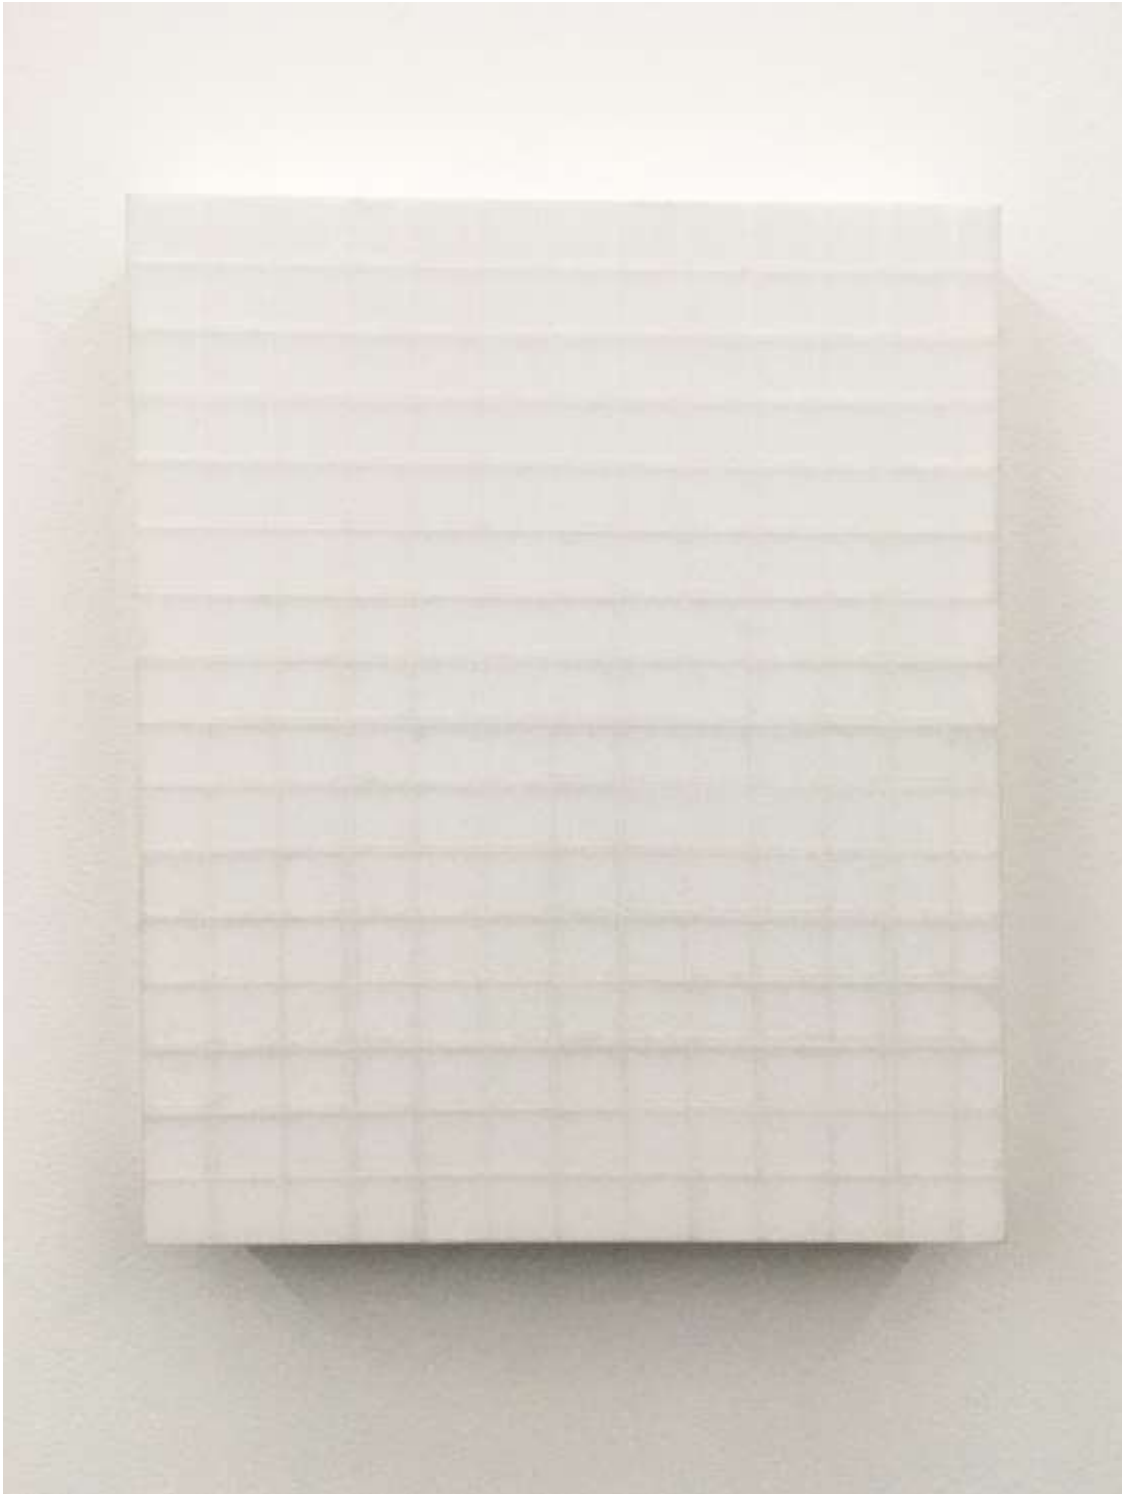

CLARY STOLTE - light

De foto's geven slechts een indicatie van de kleur en glans

14. 'Variatie in wit #3' (2020)
Invisible tape op paneel, 30 x 24 cm
€ 1.200,-

15. 'Variatie op Td' (2018)
Invisible tape op paneel, 30 x 24 cm
€ 1.200, -

16. 'Variatie #3 op Td1' (2020)
Invisible tape op paneel, 30 x 24 cm
€ 1.200, -

17. 'Variatie in wit #2' (2020)
Invisible tape op paneel, 30 x 24 cm
€ 1.200, -

17. 'Variatie in wit #2' (2020)
Invisible tape op paneel, 30 x 24 cm
€. 1.200, -

19. 'Variatie op Td #4' (2020)
Invisible tape op paneel, 24 x 18 cm
€ . 1150, -

20. 'Variatie in blauw #1' (2020)
Invisible tape en plastic op doek, 30 x 24 cm
€ 1.200, -

21. 'Variatie in blauw #2' (2020)
Invisible tape en plastic op doek, 30 x 24 cm
€. 1.200, -

22. 'Variatie in blauw #3' (2020)
Invisible tape en plastic op doek, 30 x 24 cm
€ 1.200, -

B. 'Wit diepteoppervlak' (2018)
Polymeer emulsie op linnen, 24 x 18 cm
€ 1.150, -