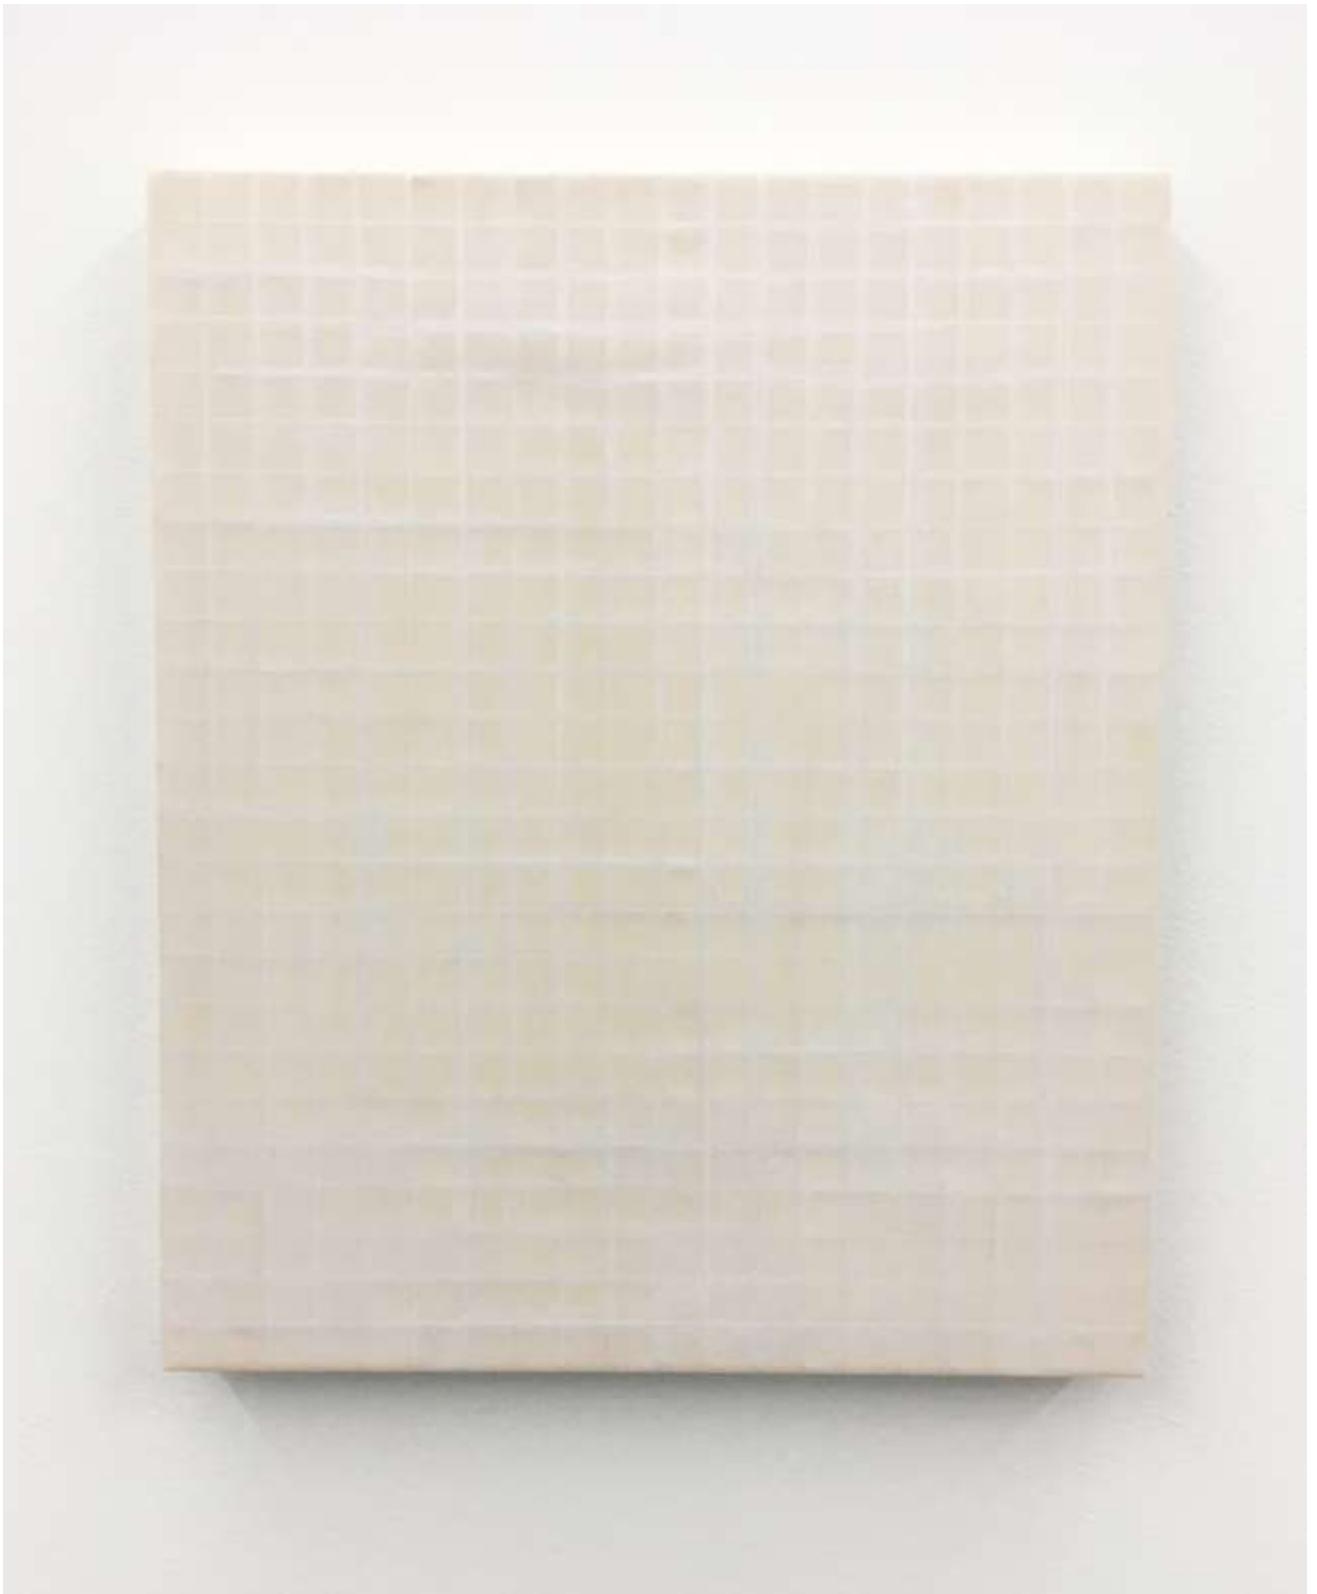

CLARY STOLTE - light

De foto's geven slechts een indicatie van de kleur en glans

14. 'Variatie in wit #3' (2020)
Invisible tape op paneel, 30 x 24 cm
€ 1.200,-

15. 'Variatie op Td' (2018)
Invisible tape op paneel, 30 x 24 cm
€ 1.200, -

16. 'Variatie #3 op Td1' (2020)
Invisible tape op paneel, 30 x 24 cm
€ 1.200, -

17. 'Variatie in wit #2' (2020)
Invisible tape op paneel, 30 x 24 cm
€ 1.200, -

17. 'Variatie in wit #2' (2020)
Invisible tape op paneel, 30 x 24 cm
€. 1.200, -

19. 'Variatie op Td #4' (2020)
Invisible tape op paneel, 24 x 18 cm
€ . 1150, -

20. 'Variatie in blauw #1' (2020)
Invisible tape en plastic op doek, 30 x 24 cm
€ 1.200, -

21. 'Variatie in blauw #2' (2020)
Invisible tape en plastic op doek, 30 x 24 cm
€. 1.200, -

22. 'Variatie in blauw #3' (2020)
Invisible tape en plastic op doek, 30 x 24 cm
€ 1.200, -

B. 'Wit diepteoppervlak' (2018)
Polymeer emulsie op linnen, 24 x 18 cm
€ 1.150, -