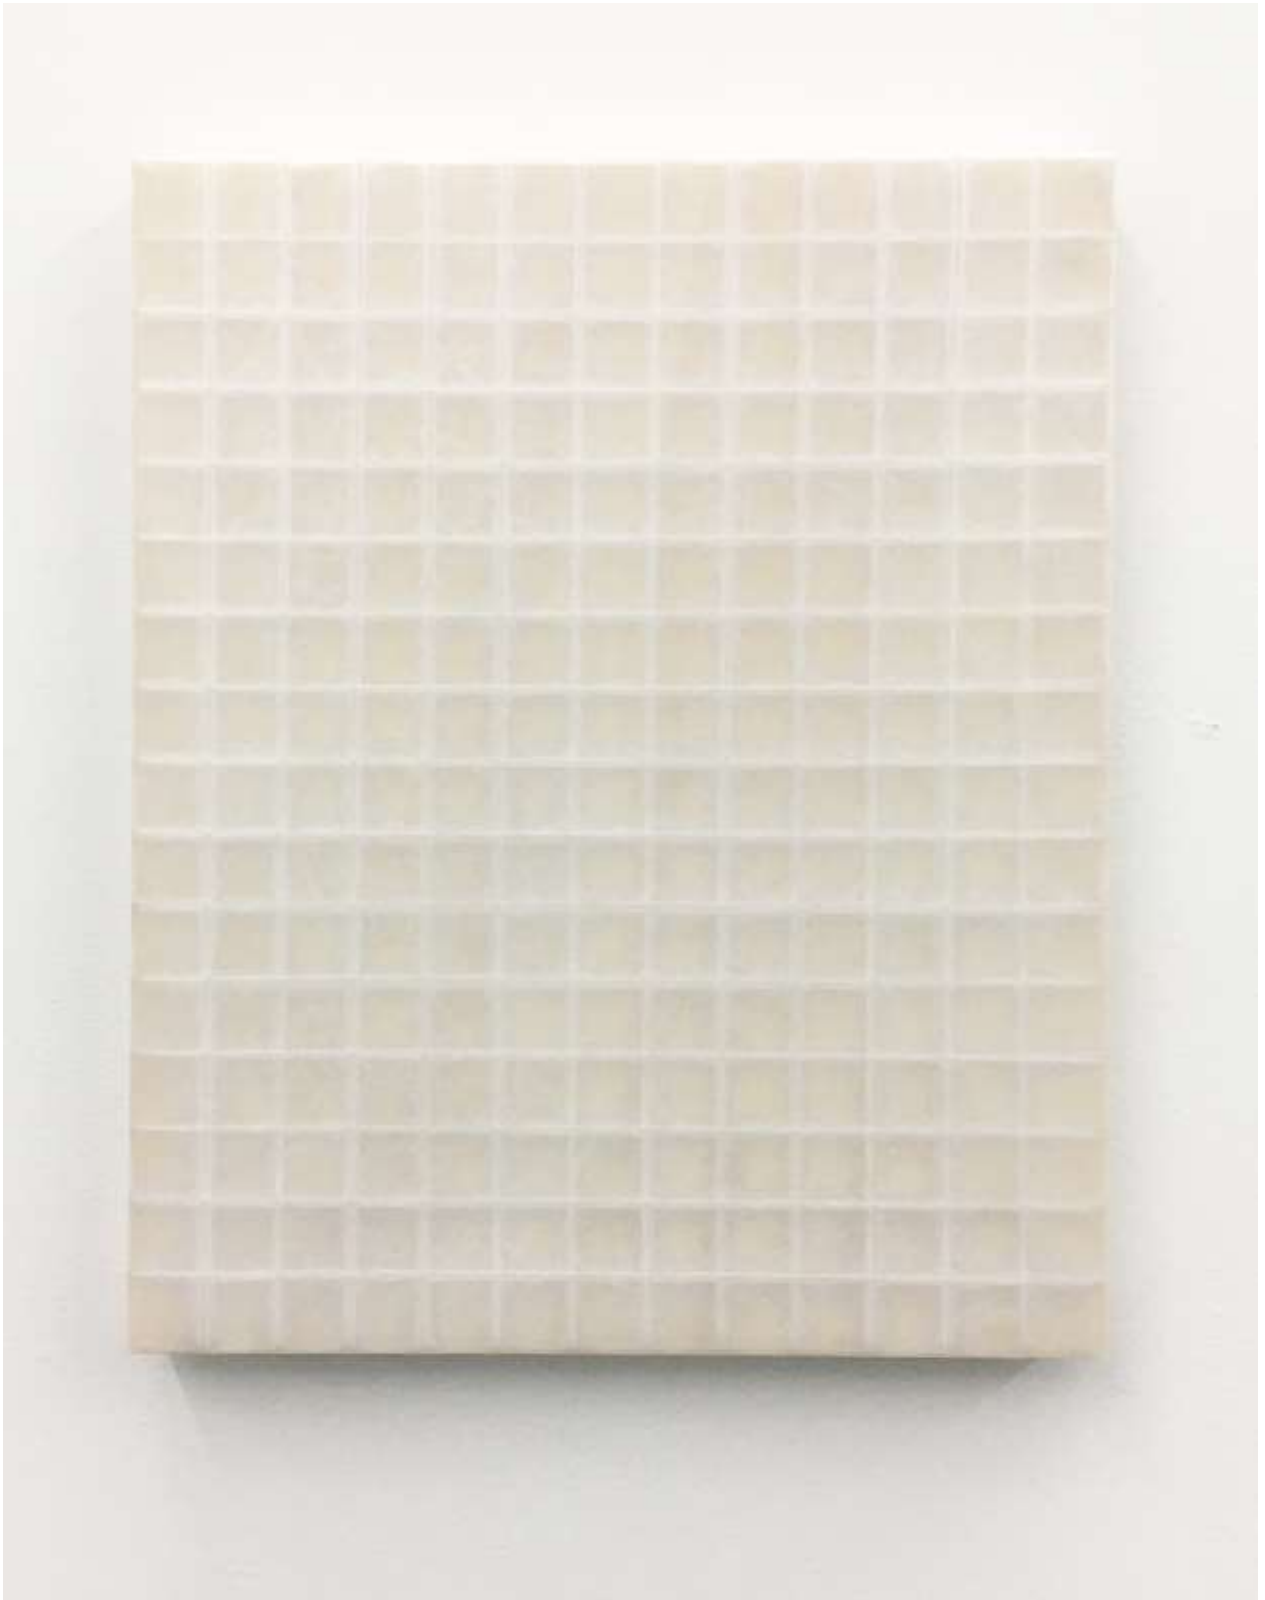

CLARY STOLTE - light

De foto's geven slechts een indicatie van de kleur en glans

14. 'Variatie in wit #3' (2020)
Invisible tape op paneel, 30 x 24 cm
€ 1.200,-

15. 'Variatie op Td' (2018)
Invisible tape op paneel, 30 x 24 cm
€ 1.200, -

16. 'Variatie #3 op Td1' (2020)
Invisible tape op paneel, 30 x 24 cm
€ 1.200, -

17. 'Variatie in wit #2' (2020)
Invisible tape op paneel, 30 x 24 cm
€ 1.200, -

17. 'Variatie in wit #2' (2020)
Invisible tape op paneel, 30 x 24 cm
€. 1.200, -

19. 'Variatie op Td #4' (2020)
Invisible tape op paneel, 24 x 18 cm
€ . 1150, -

20. 'Variatie in blauw #1' (2020)
Invisible tape en plastic op doek, 30 x 24 cm
€ 1.200, -

21. 'Variatie in blauw #2' (2020)
Invisible tape en plastic op doek, 30 x 24 cm
€. 1.200, -

22. 'Variatie in blauw #3' (2020)
Invisible tape en plastic op doek, 30 x 24 cm
€ 1.200, -

B. 'Wit diepteoppervlak' (2018)
Polymeer emulsie op linnen, 24 x 18 cm
€ 1.150, -