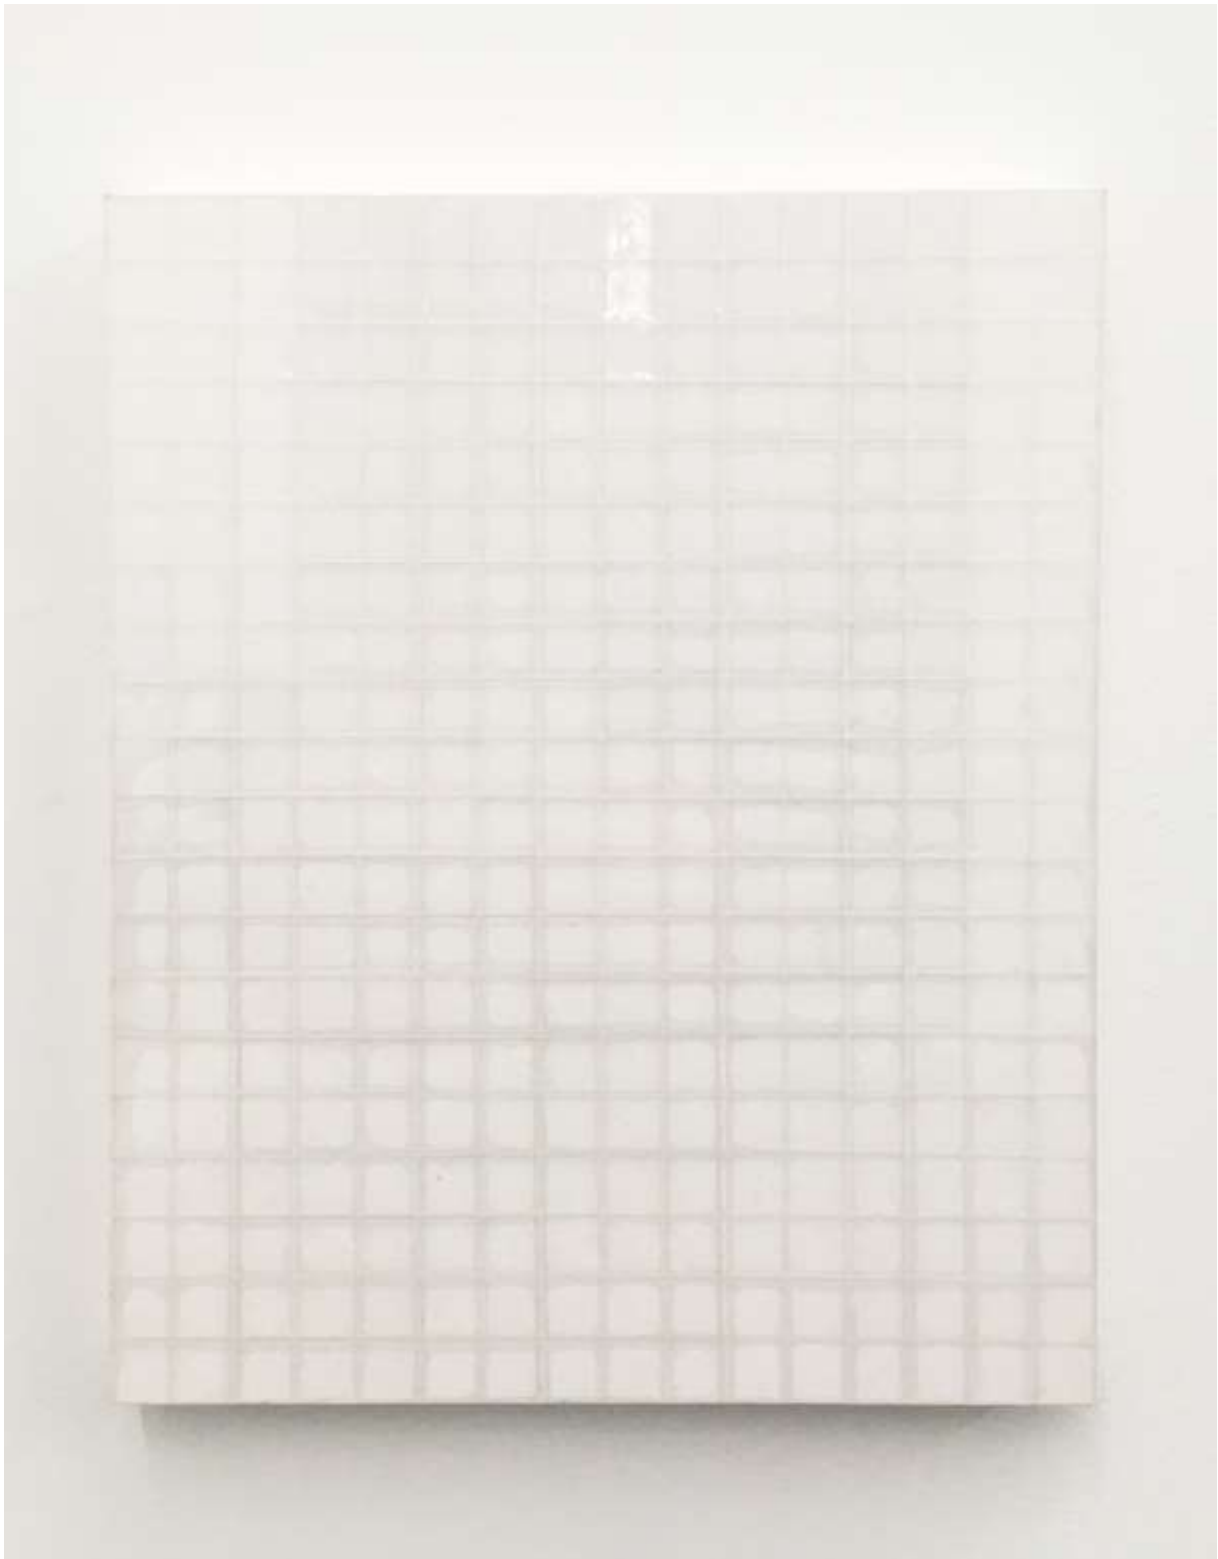

CLARY STOLTE - light

De foto's geven slechts een indicatie van de kleur en glans

14. 'Variatie in wit #3' (2020)
Invisible tape op paneel, 30 x 24 cm
€ 1.200,-

15. 'Variatie op Td' (2018)
Invisible tape op paneel, 30 x 24 cm
€ 1.200, -

16. 'Variatie #3 op Td1' (2020)
Invisible tape op paneel, 30 x 24 cm
€ 1.200, -

17. 'Variatie in wit #2' (2020)
Invisible tape op paneel, 30 x 24 cm
€ 1.200, -

17. 'Variatie in wit #2' (2020)
Invisible tape op paneel, 30 x 24 cm
€. 1.200, -

19. 'Variatie op Td #4' (2020)
Invisible tape op paneel, 24 x 18 cm
€ . 1150, -

20. 'Variatie in blauw #1' (2020)
Invisible tape en plastic op doek, 30 x 24 cm
€ 1.200, -

21. 'Variatie in blauw #2' (2020)
Invisible tape en plastic op doek, 30 x 24 cm
€. 1.200, -

22. 'Variatie in blauw #3' (2020)
Invisible tape en plastic op doek, 30 x 24 cm
€ 1.200, -

B. 'Wit diepteoppervlak' (2018)
Polymeer emulsie op linnen, 24 x 18 cm
€ 1.150, -