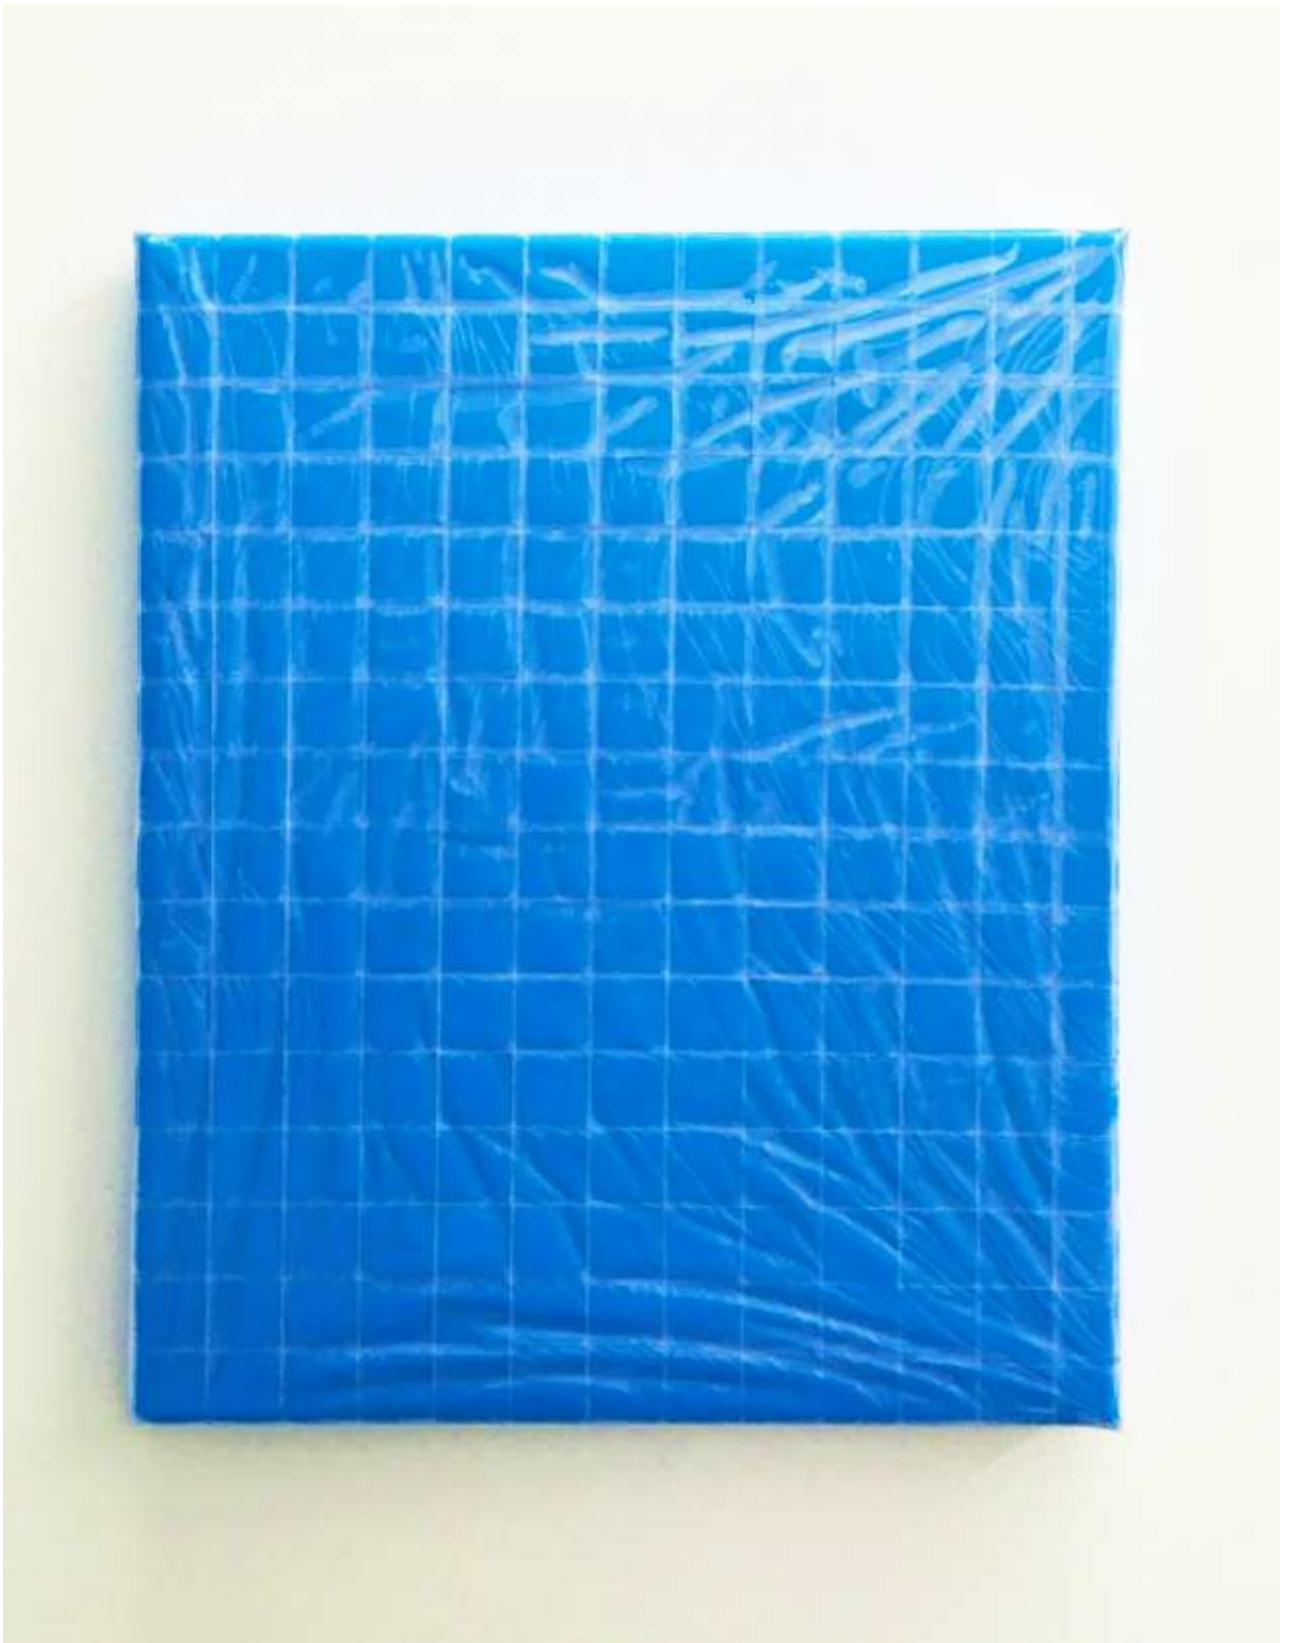

CLARY STOLTE - light

De foto's geven slechts een indicatie van de kleur en glans

14. 'Variatie in wit #3' (2020)
Invisible tape op paneel, 30 x 24 cm
€ 1.200,-

15. 'Variatie op Td' (2018)
Invisible tape op paneel, 30 x 24 cm
€ 1.200, -

16. 'Variatie #3 op Td1' (2020)
Invisible tape op paneel, 30 x 24 cm
€ 1.200, -

17. 'Variatie in wit #2' (2020)
Invisible tape op paneel, 30 x 24 cm
€ 1.200, -

17. 'Variatie in wit #2' (2020)
Invisible tape op paneel, 30 x 24 cm
€. 1.200, -

19. 'Variatie op Td #4' (2020)
Invisible tape op paneel, 24 x 18 cm
€ . 1150, -

20. 'Variatie in blauw #1' (2020)
Invisible tape en plastic op doek, 30 x 24 cm
€ 1.200, -

21. 'Variatie in blauw #2' (2020)
Invisible tape en plastic op doek, 30 x 24 cm
€. 1.200, -

22. 'Variatie in blauw #3' (2020)
Invisible tape en plastic op doek, 30 x 24 cm
€ 1.200, -

B. 'Wit diepteoppervlak' (2018)
Polymeer emulsie op linnen, 24 x 18 cm
€ 1.150, -